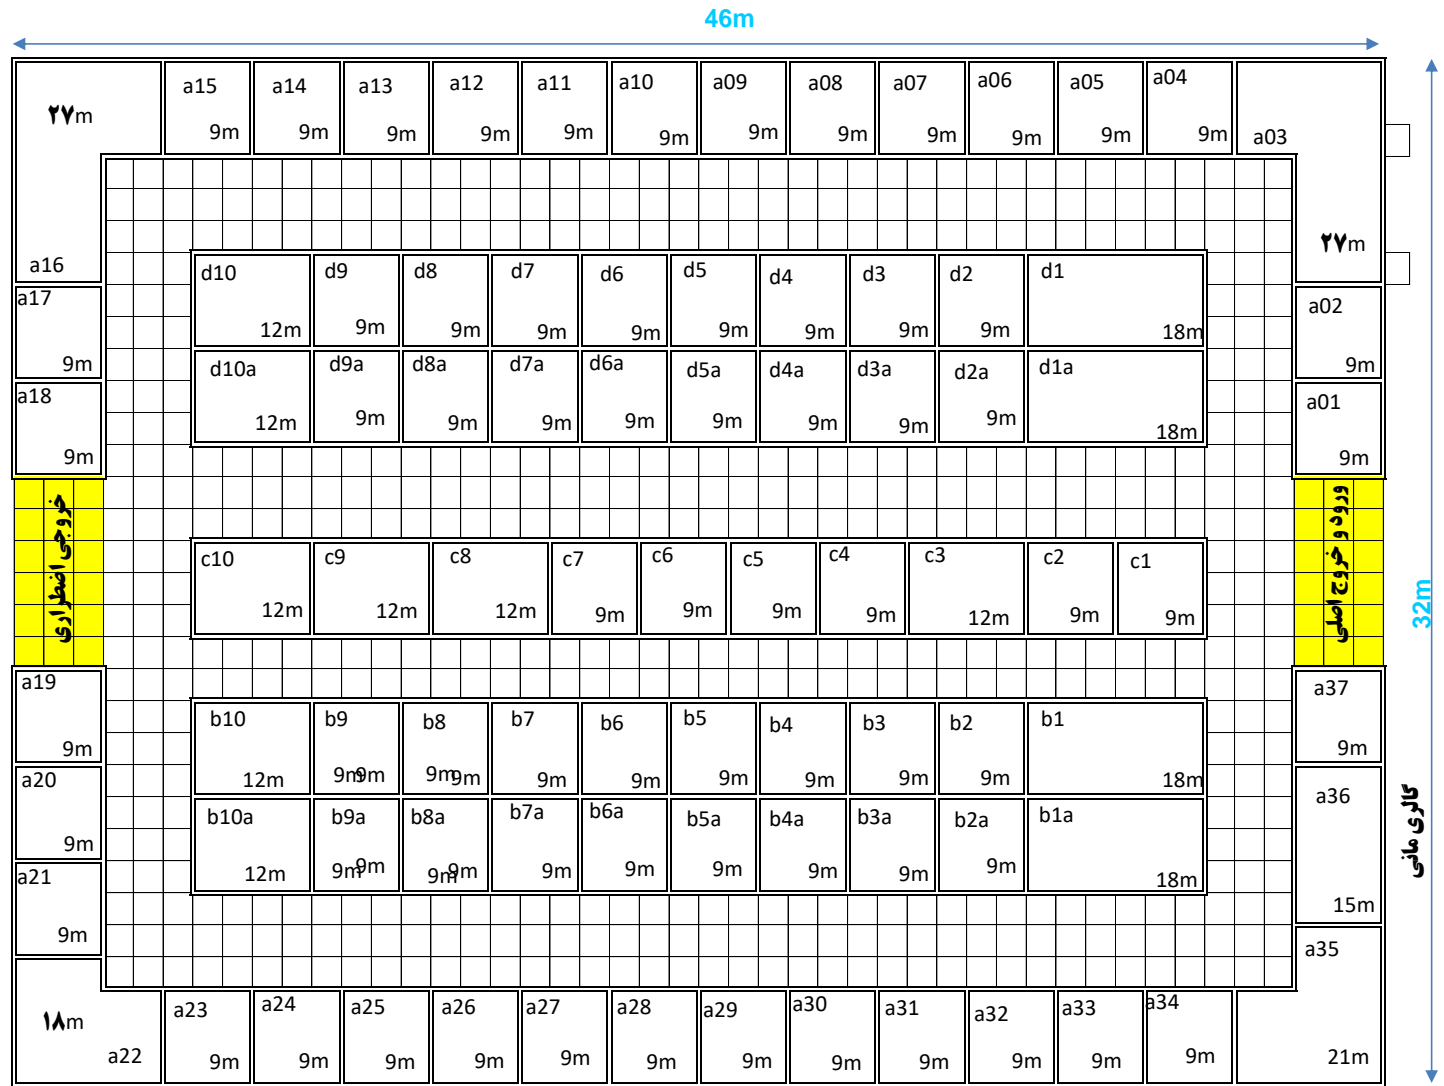

مفید ۸۹۱ متر

سالن سرو-نرگس-بهار دوازدهمین نمایشگاه بین المللی گردشگری پارس

ارتفاع مجاز ساخت: غرفه های دور سالن تا ۳ متر و جزیره های وسط سالن تا ۵ متر (برای ارتفاع مازاد بر ۳ متر، بایستی مجوز مربوطه اخذ شود)